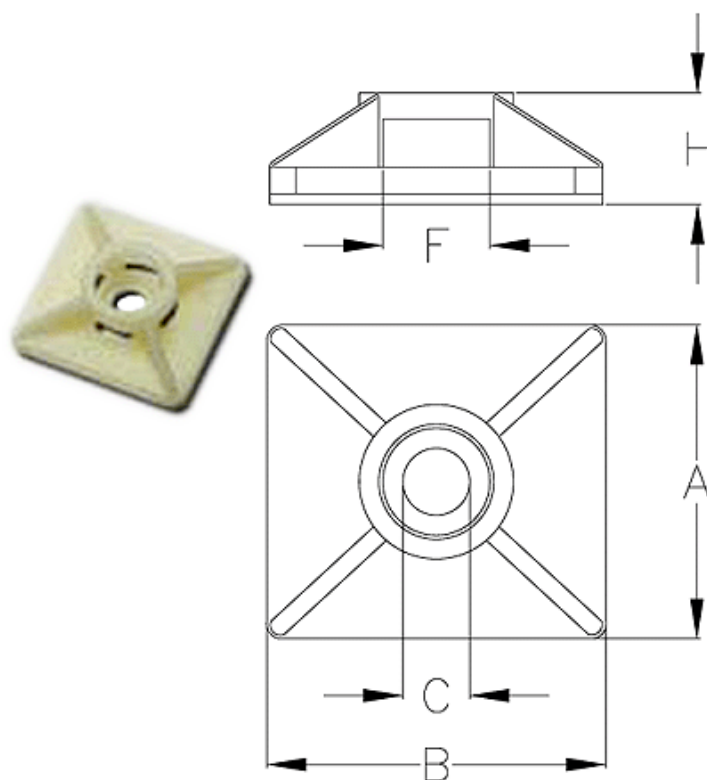

Varenummer: 19954753MVE  
Beskrivelse: Dobbeltretning monteringsplade, sort  
Type 54753MVE

## Mål

A	= 27
Antal	= 100
B	= 27
Bredde	= 4.8
C	= 4.8
F	= 6
H	= 6.5